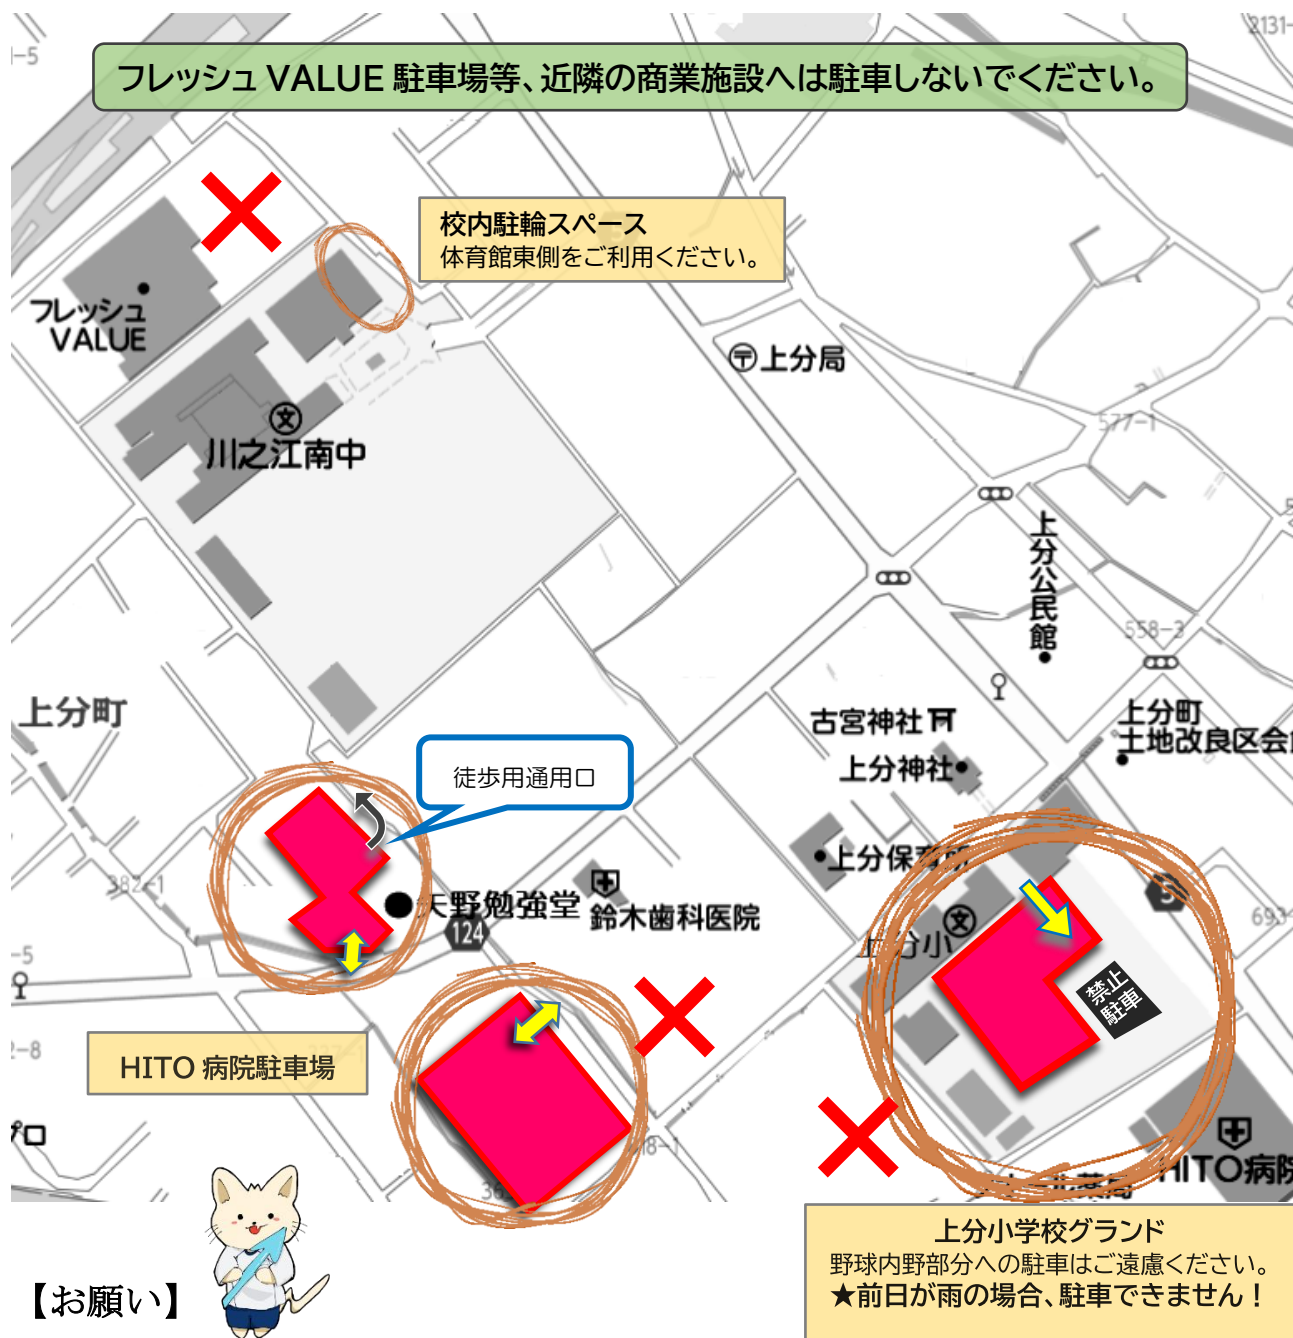

第6 1回四国中央市立川之江南中学校体育祭 駐車場（改定版）

- 駐車できる台数には限りがあります。徒歩や乗り合わせなど、ご協力をお願いします。
- **体育祭前日が雨天の場合**、上分小学校運動場は利用することができません。
- 万一、**体育祭が9月24日(火)以降になる場合**、上分小学校及び HITO 病院駐車場は利用できません。
- HITO 病院駐車場は上記の駐車スペースのみです。**『バー』のある駐車場(地図上の×印)**は**有料**となりますのでご利用はできません。
- **フレッシュ VALUE 駐車場及び近隣商業施設へは駐車しないでください。**
- ※ HITO 病院や上分小学校のご厚意で駐車場をお借りしています。ご利用の際はマナーを守ってご利用ください。